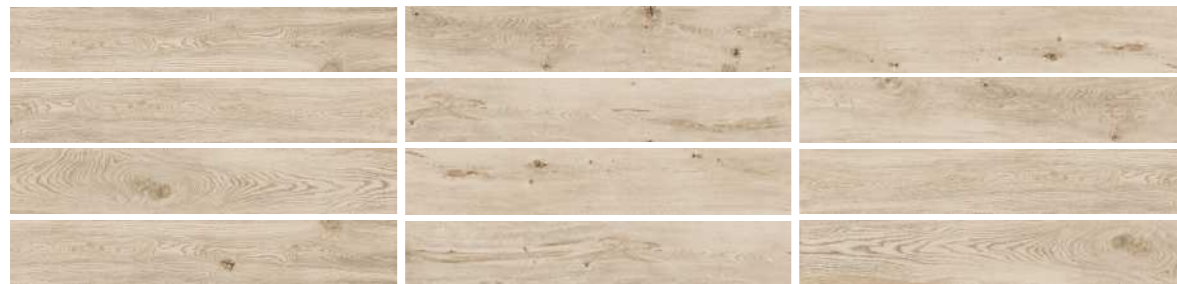

SR структурная поверхность | PEI 4 R 10

формат 1200x195 - 12 лиц