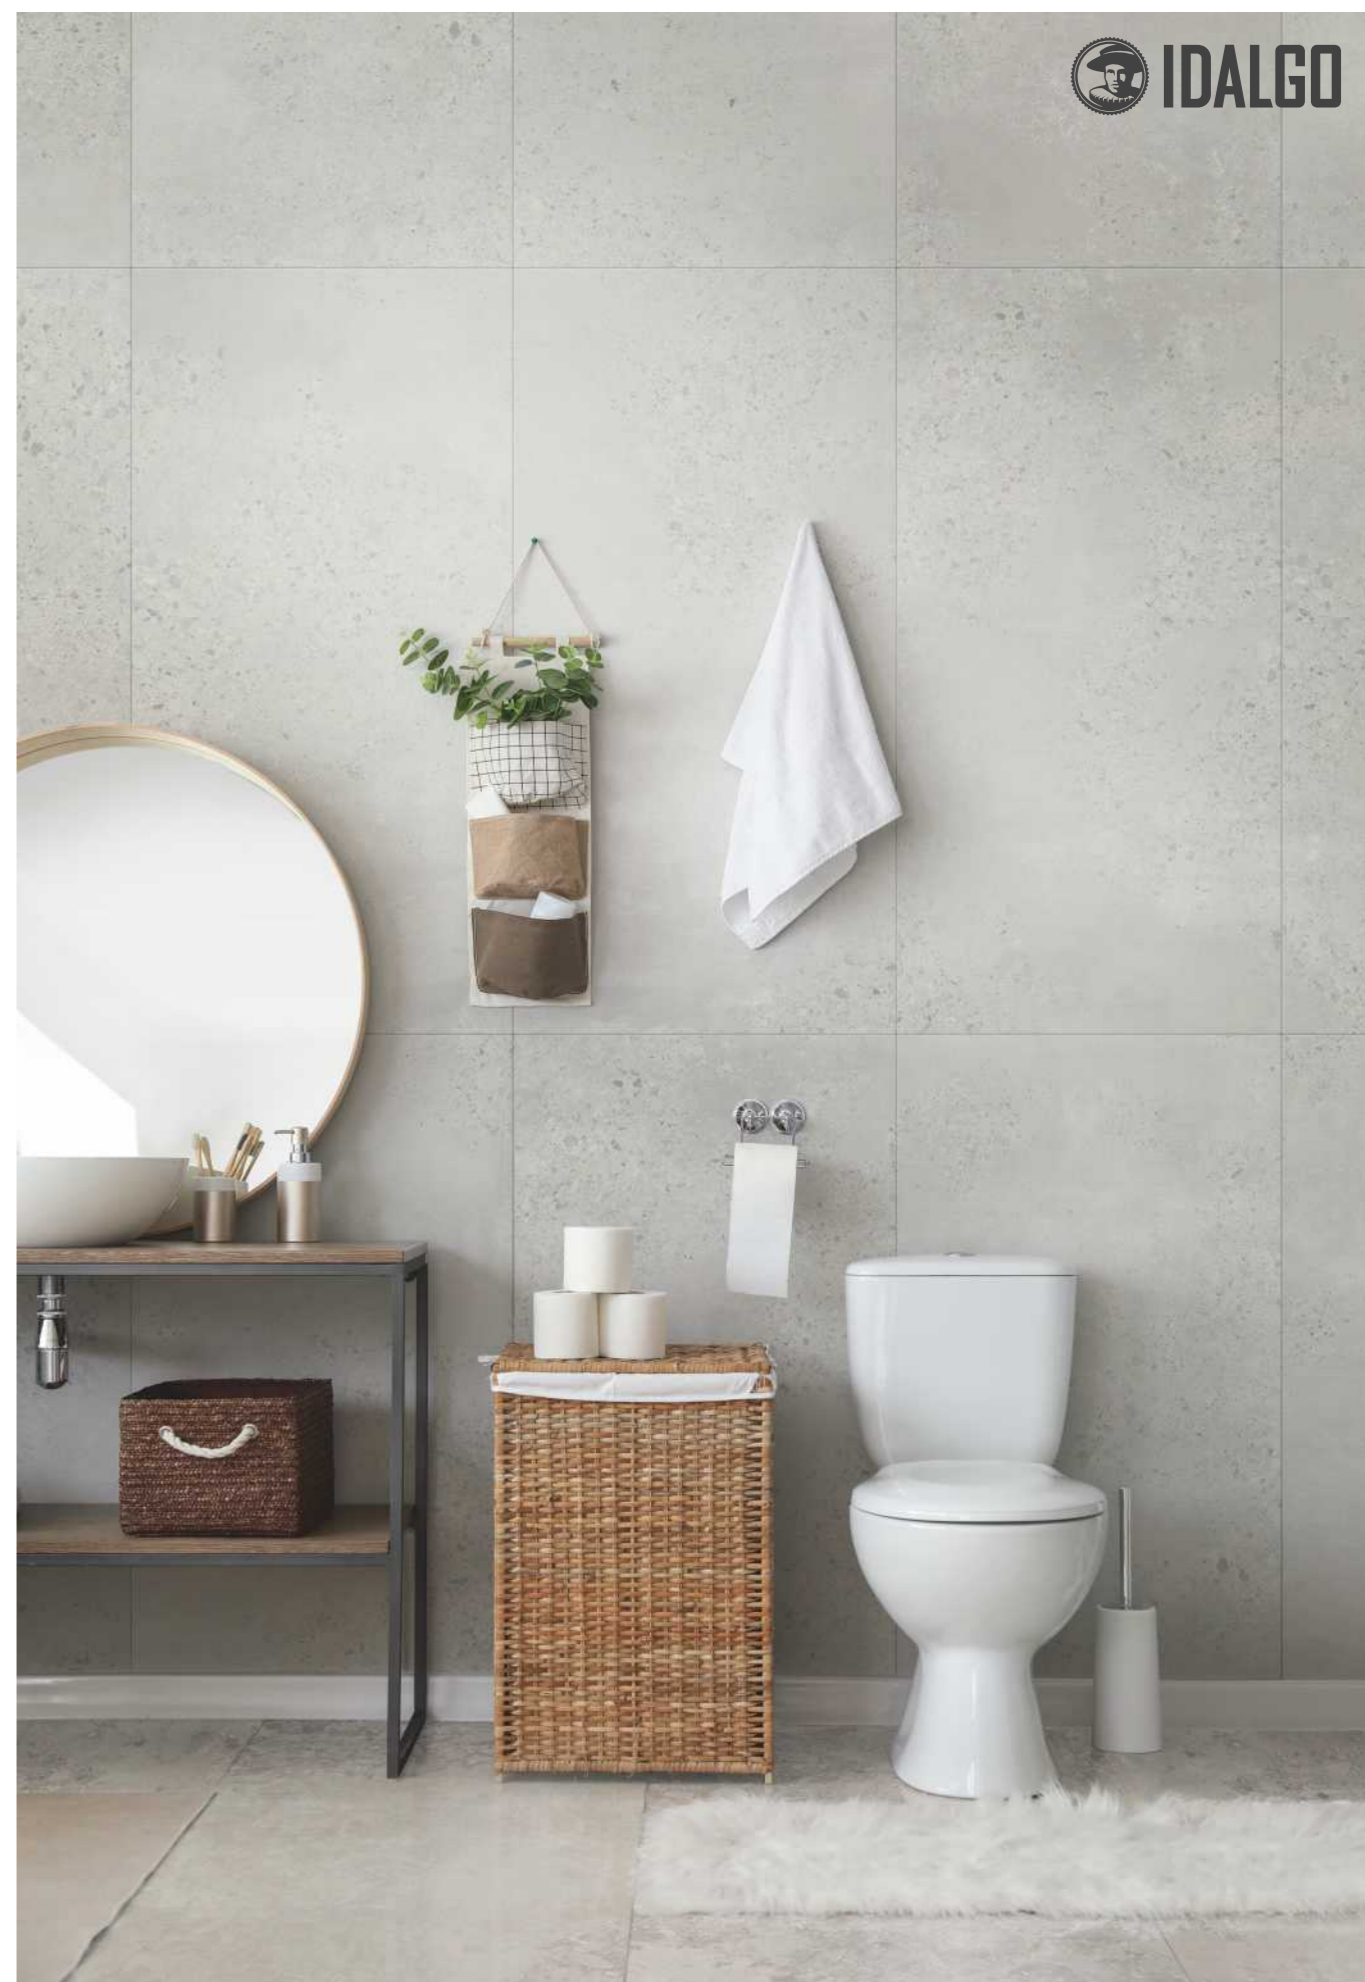

КОНЦЕПТА БЕЖЕВЫЙ CONCEPTA BEIGE

MR матовая
поверхность | PEI 4
R 10

формат 1200x600 - 8 лиц
формат 600x600 - 16 лиц

КОНЦЕПТА СЕЛИКАТО СЕРЫЙ CONCEPTA SELICATO GREY

MR матовая
поверхность | PEI 4
R 10

формат 1200x600 - 8 лиц
формат 600x600 - 16 лиц