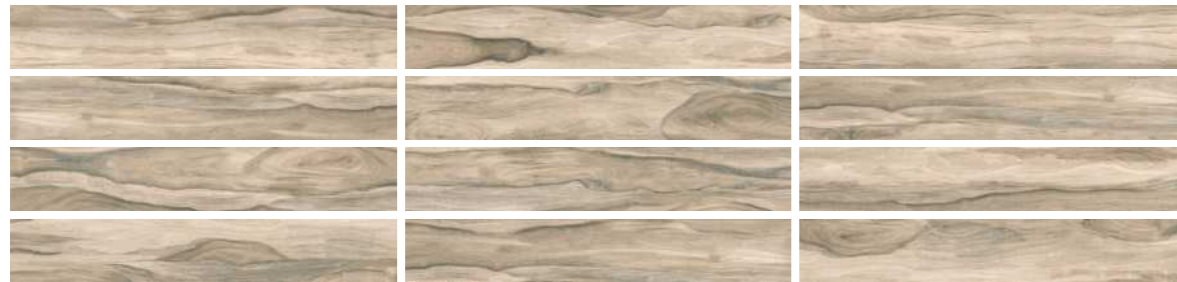

SR структурная поверхность PEI 4 R 10

формат 1200x195 - 12 лиц

АВЕЛЛАНО БЕЖЕВЫЙ | AVELLANO BEIGE

АВЕЛЛАНО Бежевый / AVELLANO Beige / 1200x195 SR

 SR структурная поверхность PEI 4 R 10

формат 1200x195 - 12 лиц