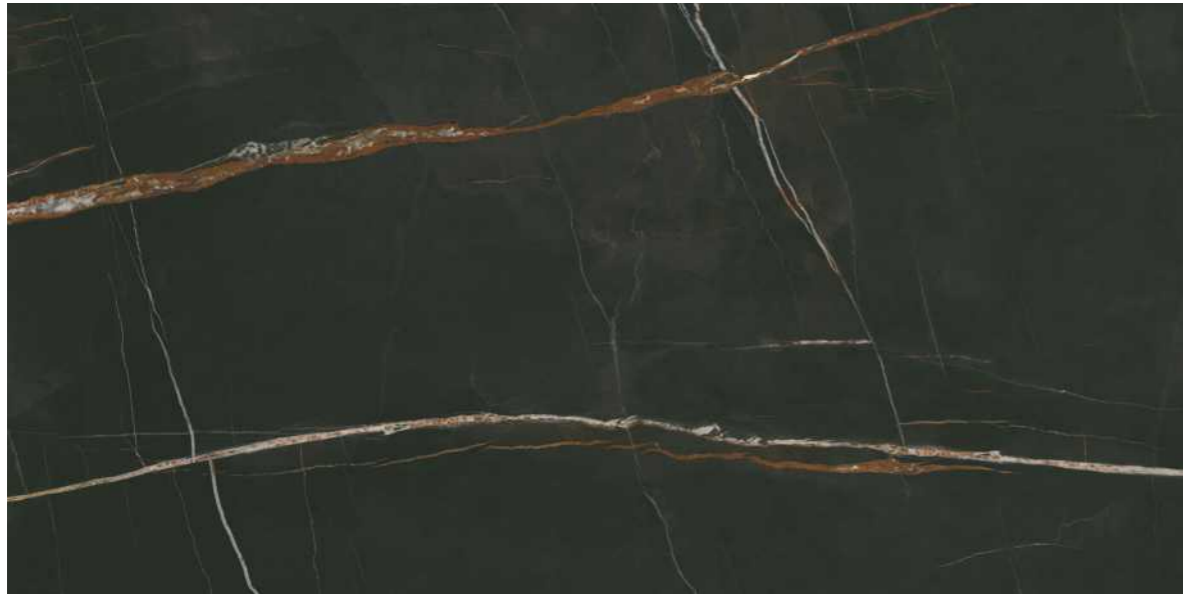

ЛЮССО НЕРО | LUSO NERO

ЛЮССО Неро / LUSO Nero / 1200x600 / MR, LLR

ЛЮССО Неро / LUSO Nero / 1200x600 / MR, LLR