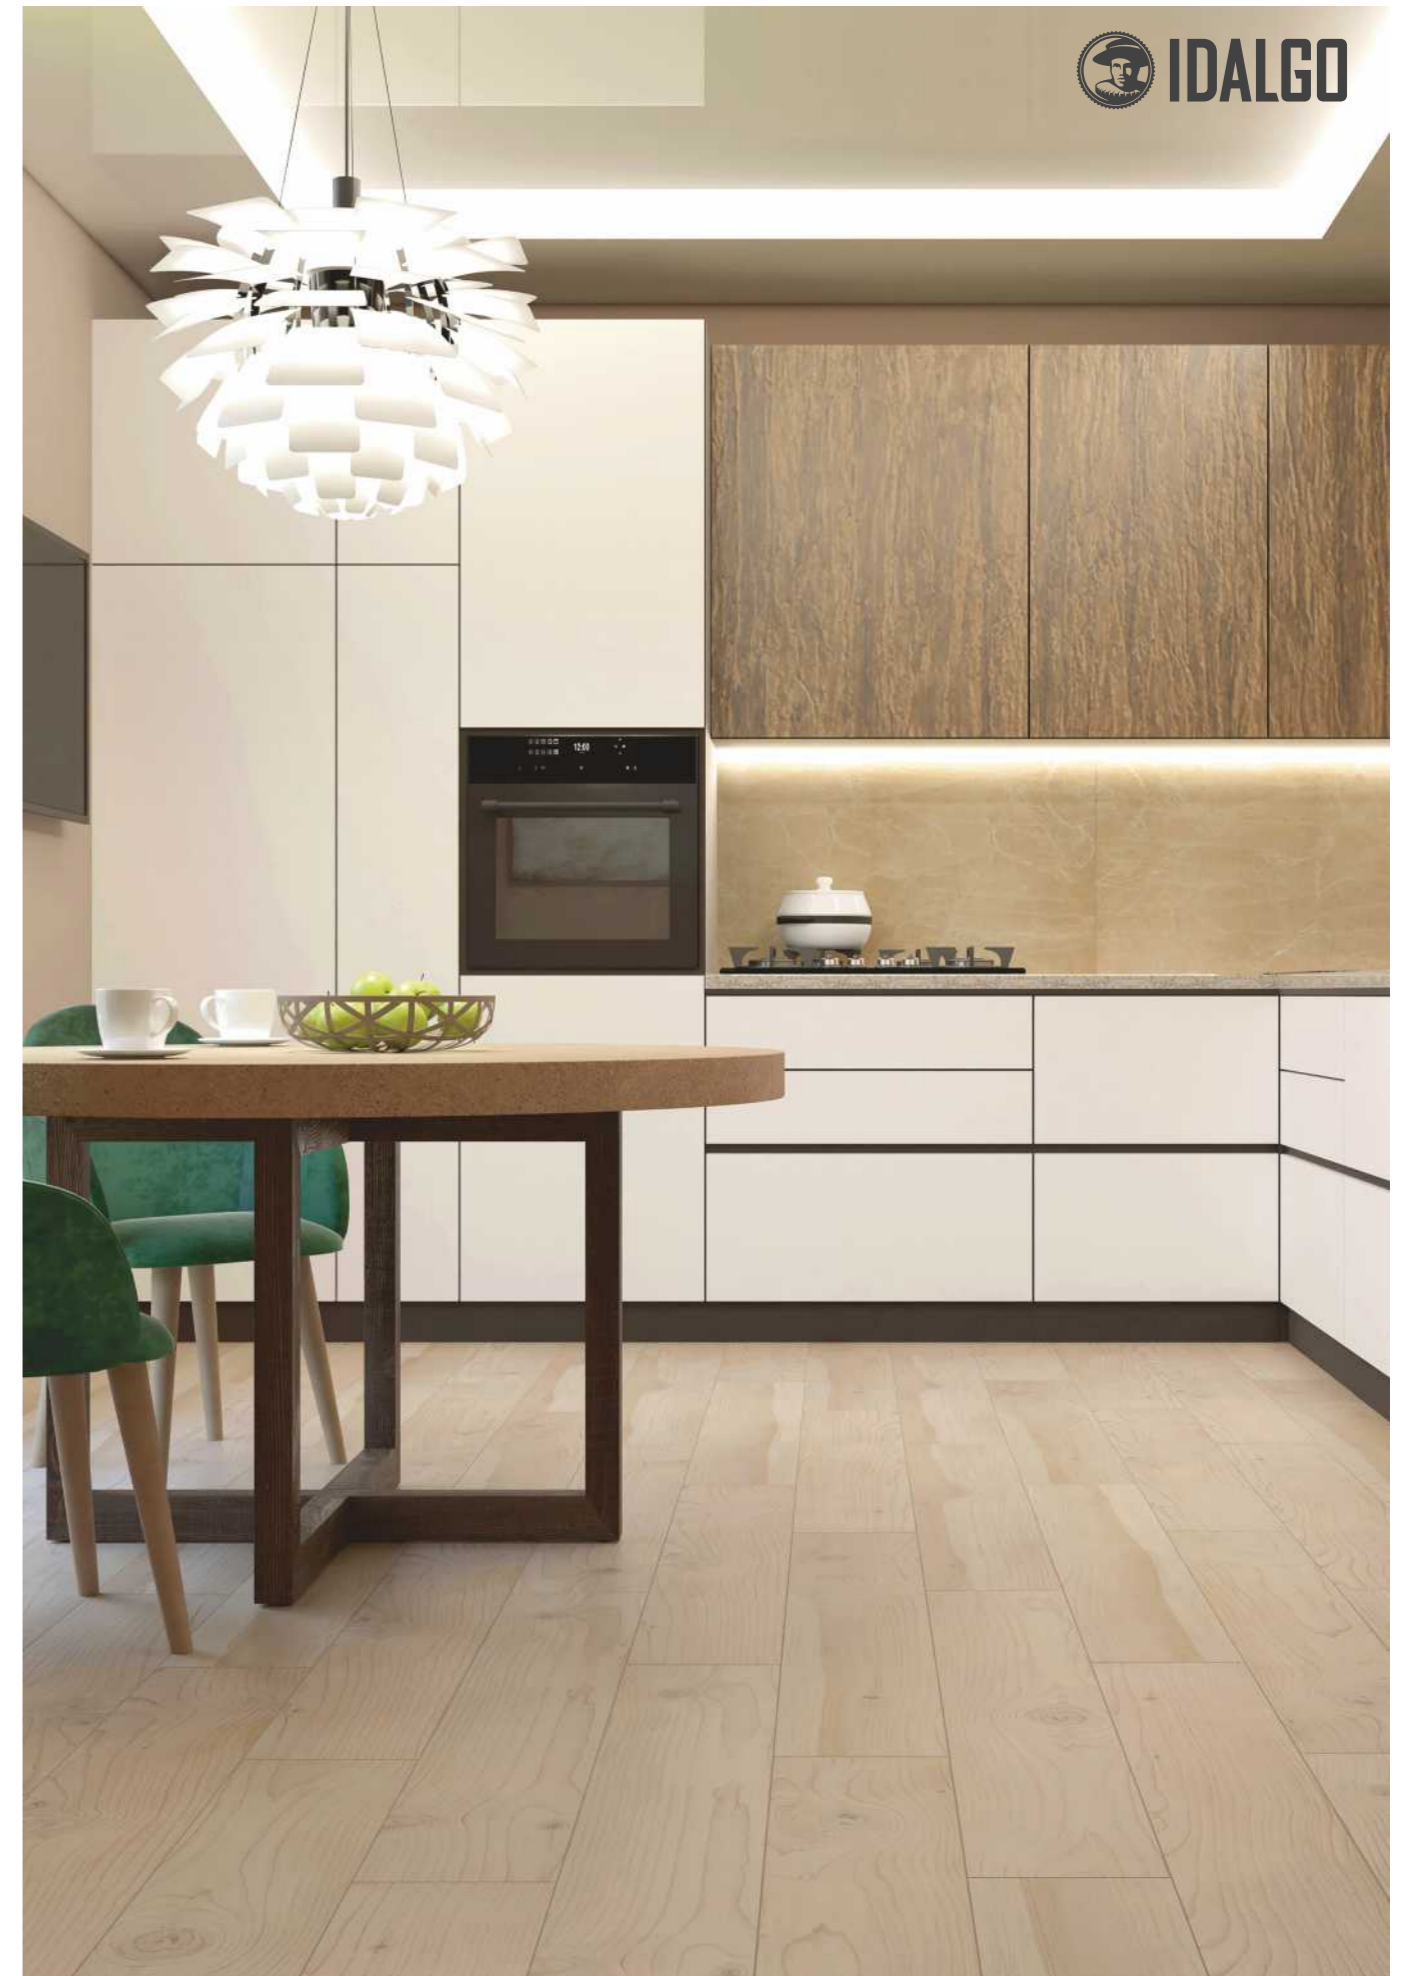

НАТУРА ЦЕДРО | NATURA CEDRO

SR структурная
поверхность | PEI 4
R 10

формат 1200x195 - 8 лиц

НАТУРА ПИНО | NATURA PINO

SR структурная
поверхность | PEI 4
R 10

формат 1200x195 - 8 лиц