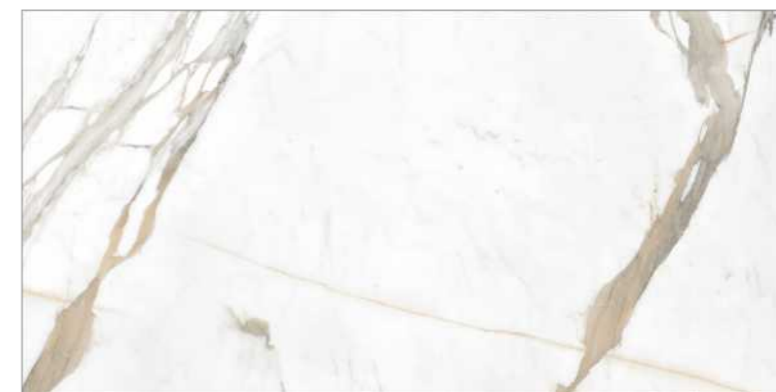

ПАЛЛИСАНДРО Оро / **PALLISANDRO Oro** / 1200x600 SR, LLR