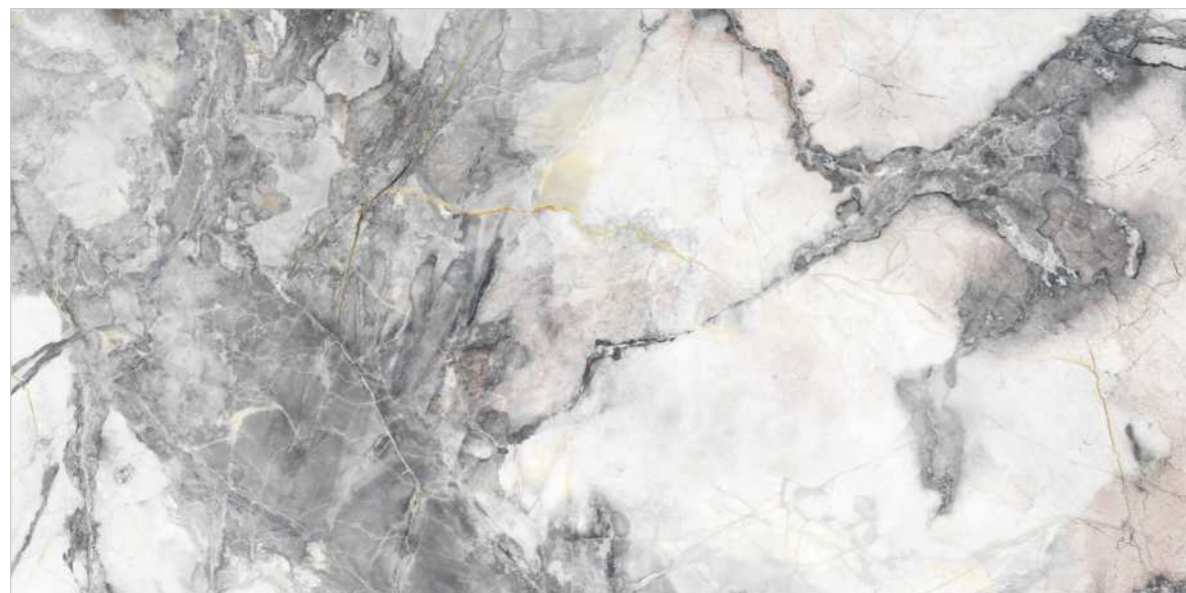

ЛЮССО НЕБИЯ | LUSO NEBBIA

ЛЮССО Небия / LUSO Nebbia / 1200x600 MR, LLR

ЛЮССО Небия / LUSO Nebbia / 1200x600 MR, LLR