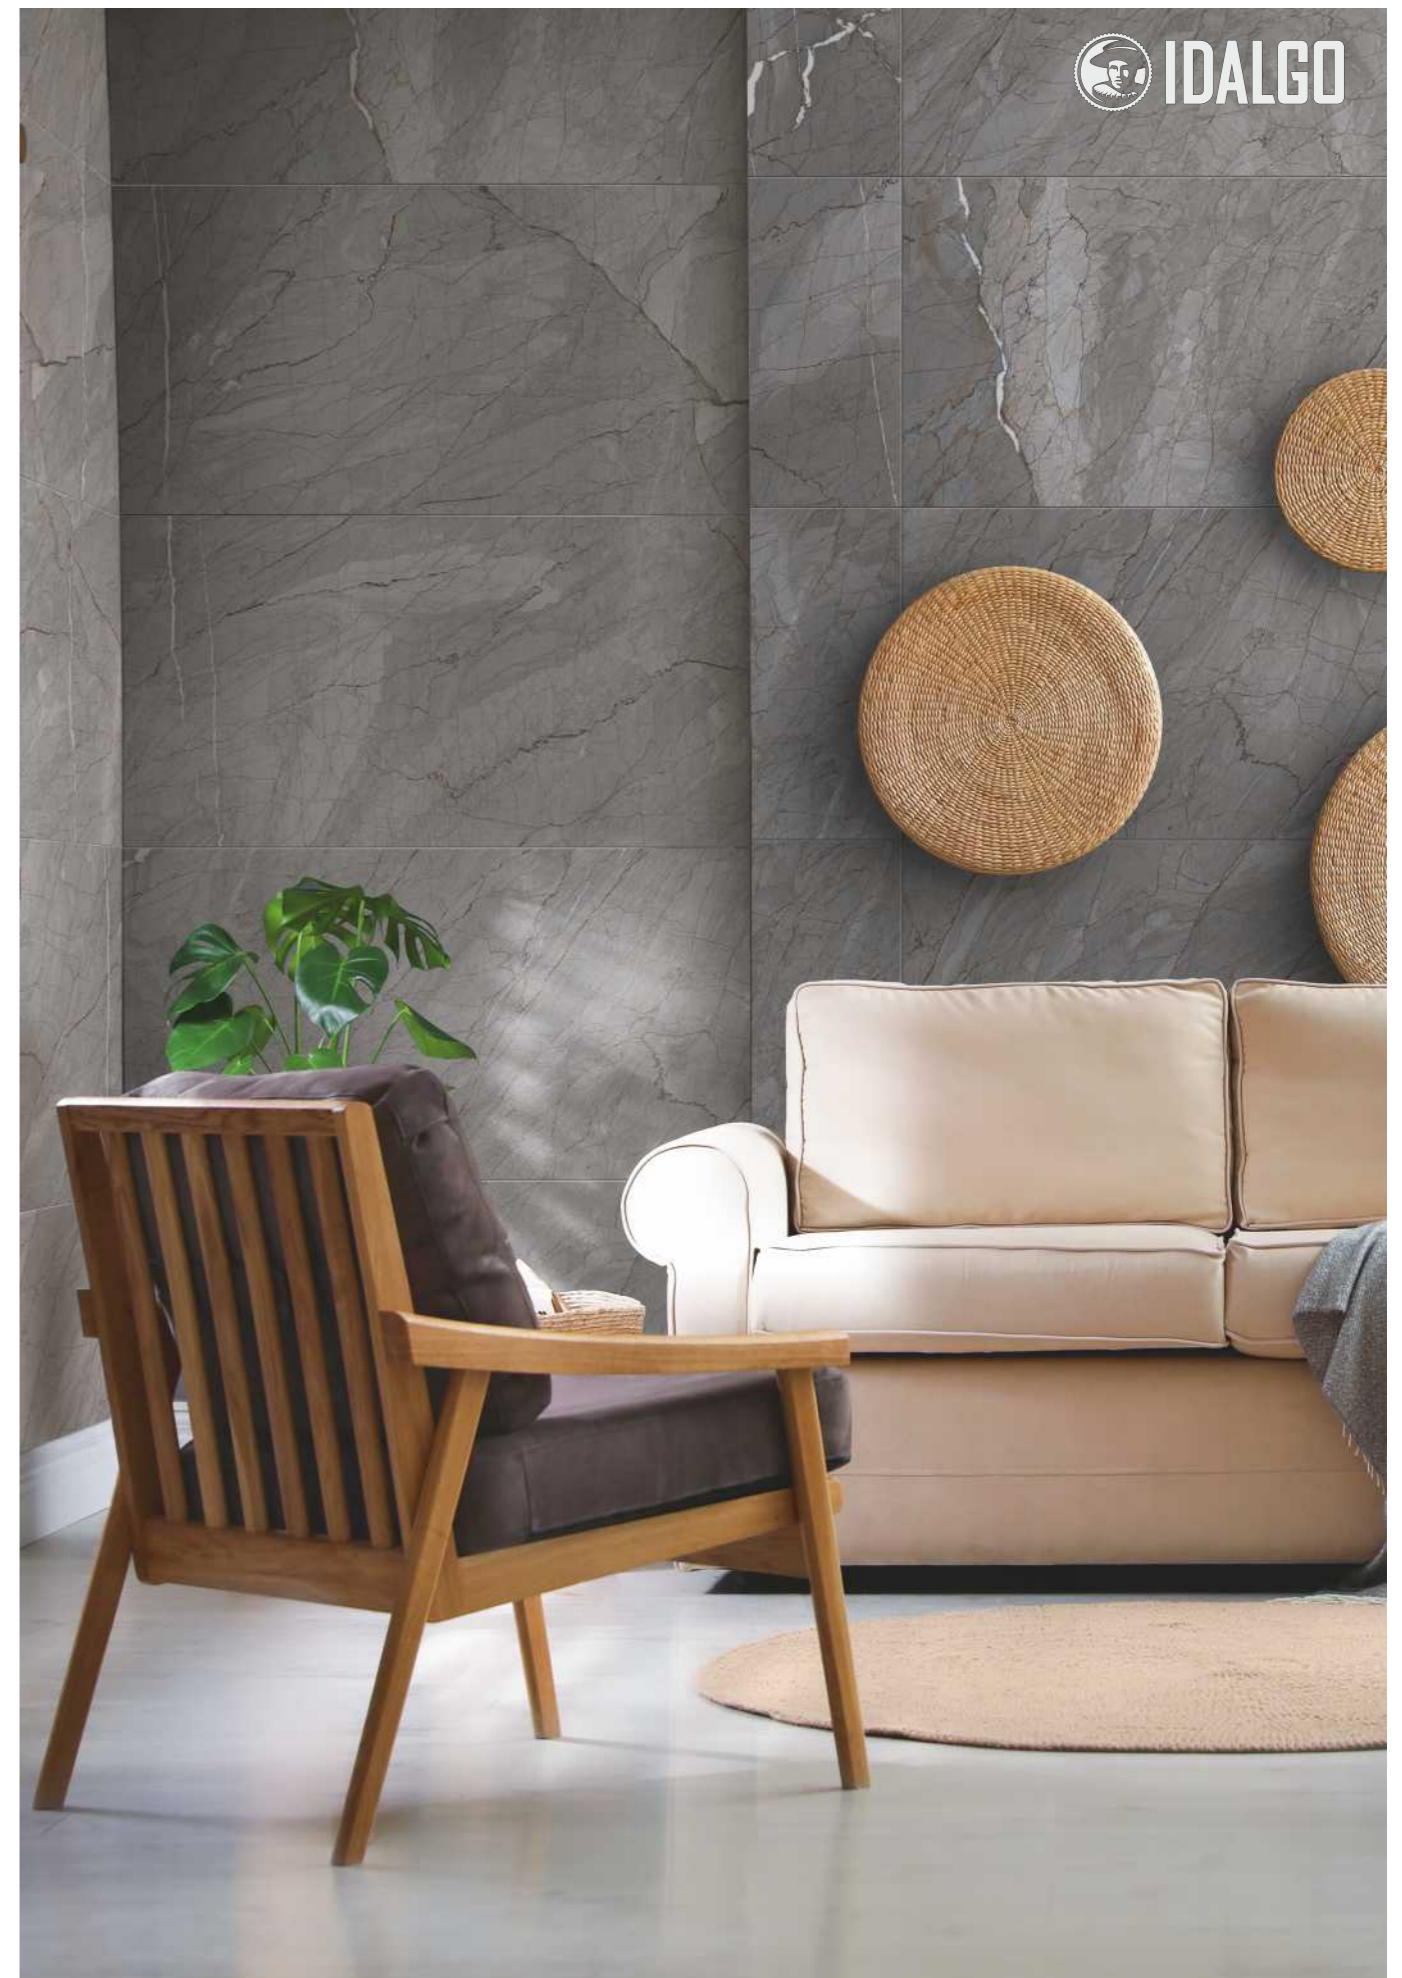

САНСЕТ АРДЖЕНТО | SUNSET ARGENTO

	MR матовая поверхность	PEI 4 R 10
	LLR легкое лаппатирование	PEI 4 R 9

формат 1200x600 - 6 лиц

САНСЕТ ГРИДЖИО | SUNSET GRIGIO

	MR матовая поверхность	PEI 4 R 10
	LLR легкое лаппатирование	PEI 4 R 9

формат 1200x600 - 6 лиц