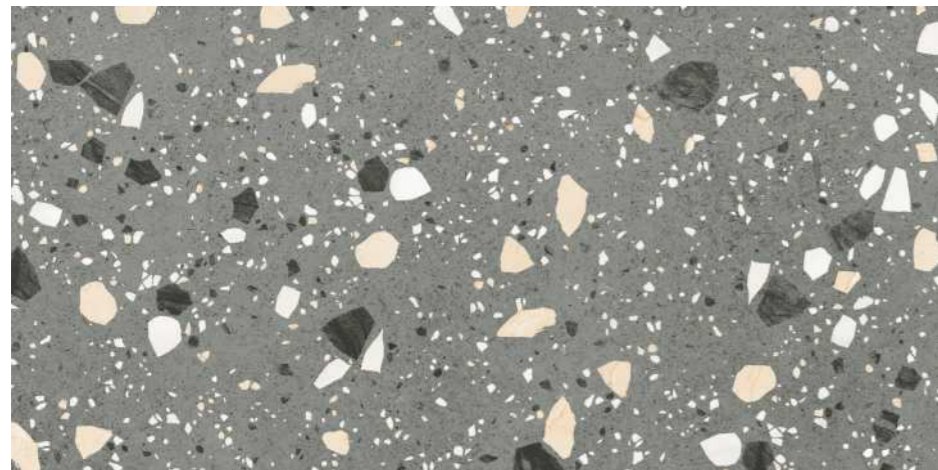

ГЕРДА НАТУРА ТЕМНЫЙ | GERDA NATURA DARK

ГЕРДА Натура Темный / GERDA Natura Dark / 1200x600 MR, LLR