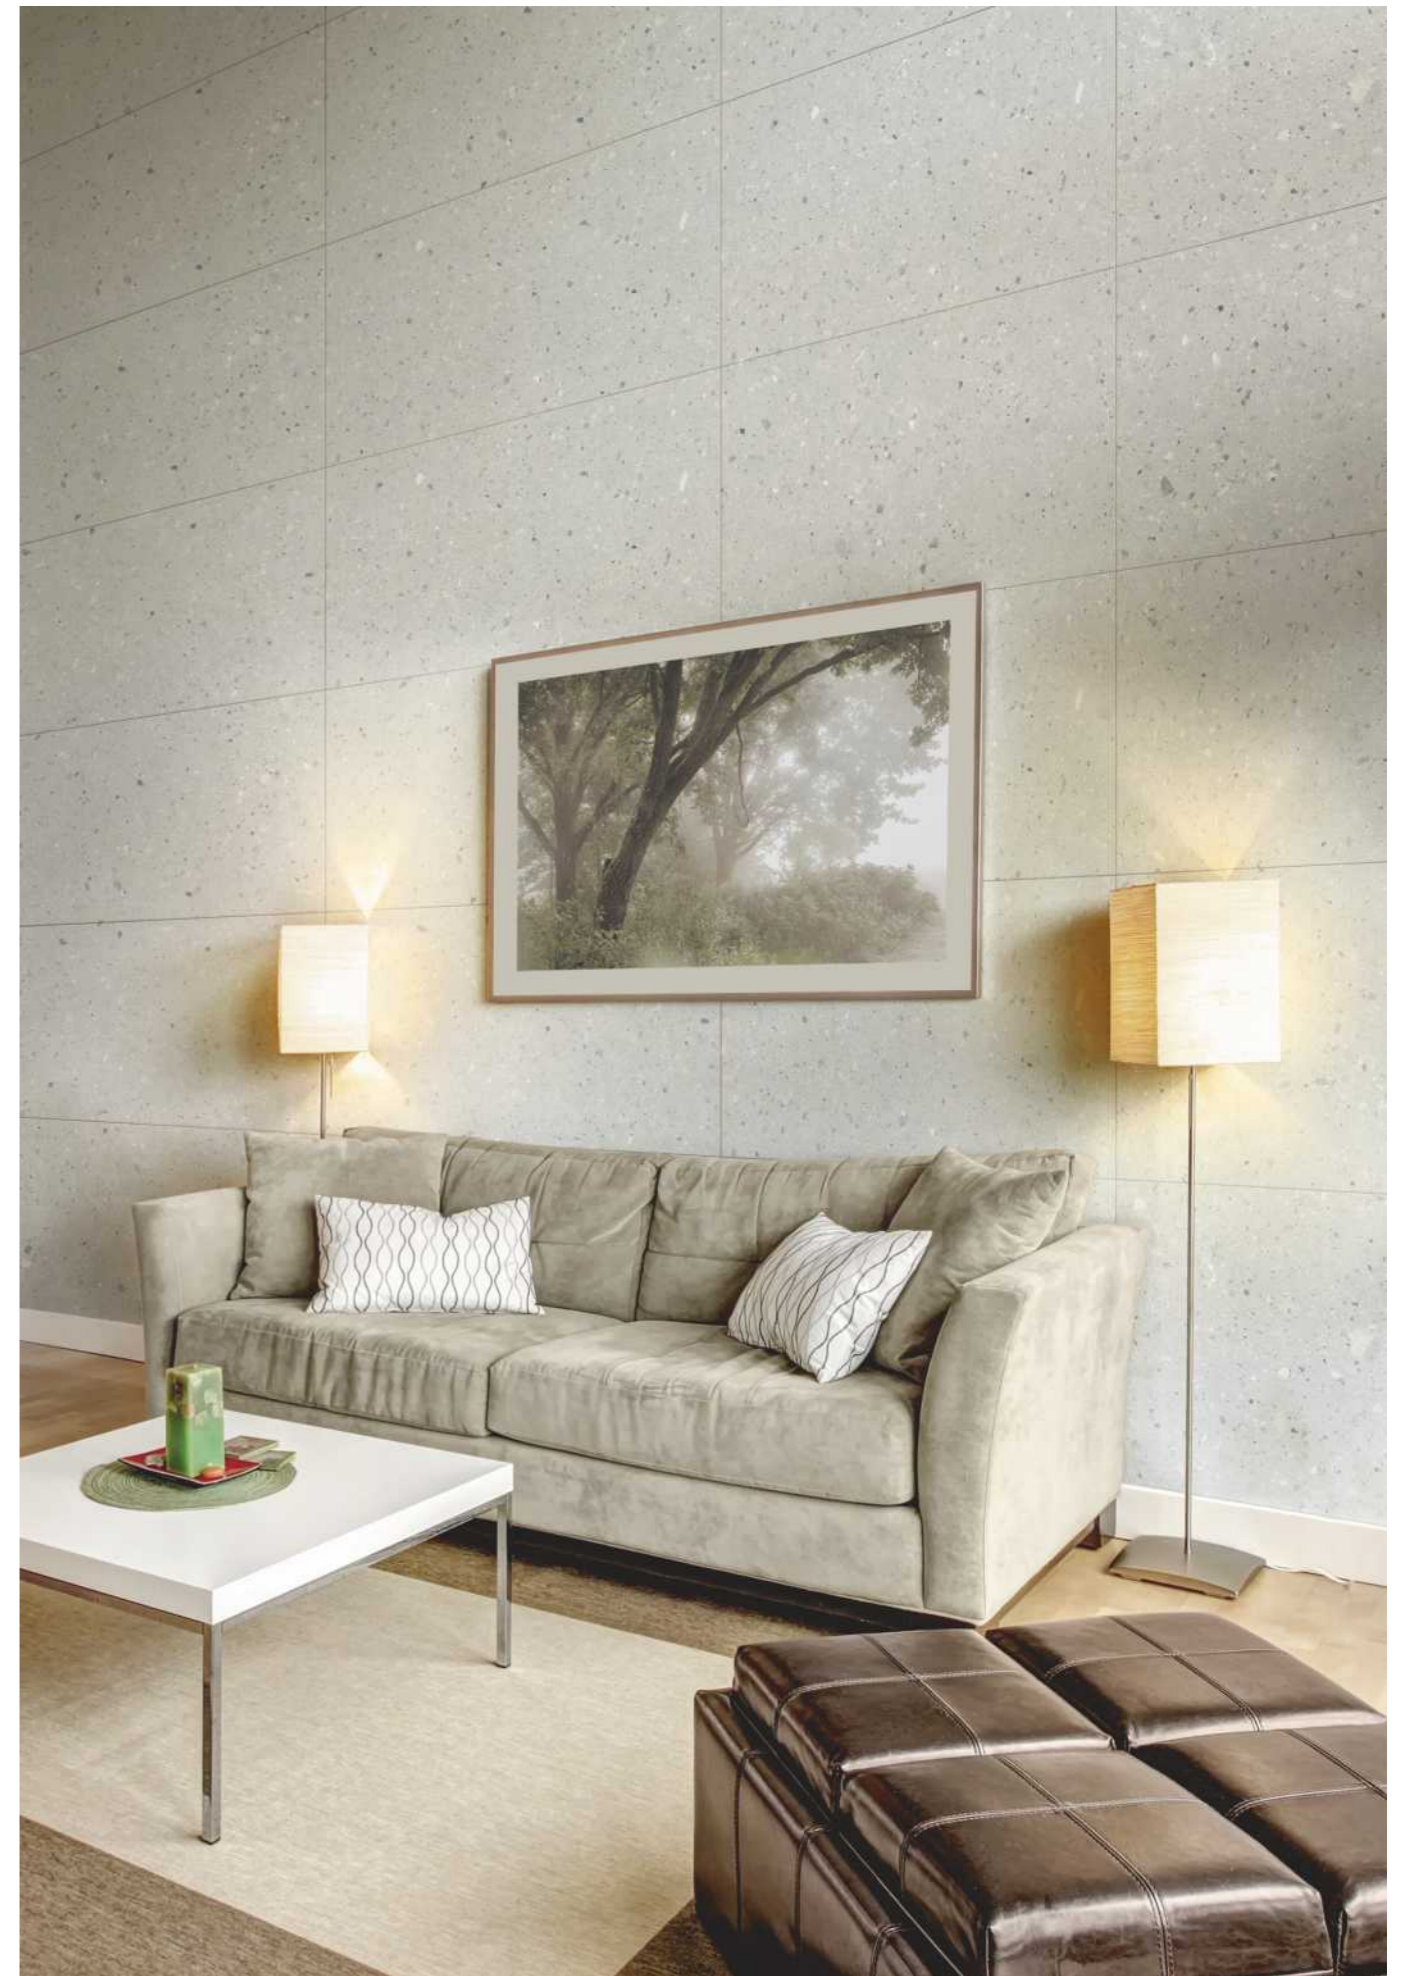

КОНЦЕПТА ЖЕМЧУГ CONCEPTA PEARL

MR матовая
поверхность | PEI 4
R 10

формат 1200x600 - 8 лиц
формат 600x600 - 16 лиц