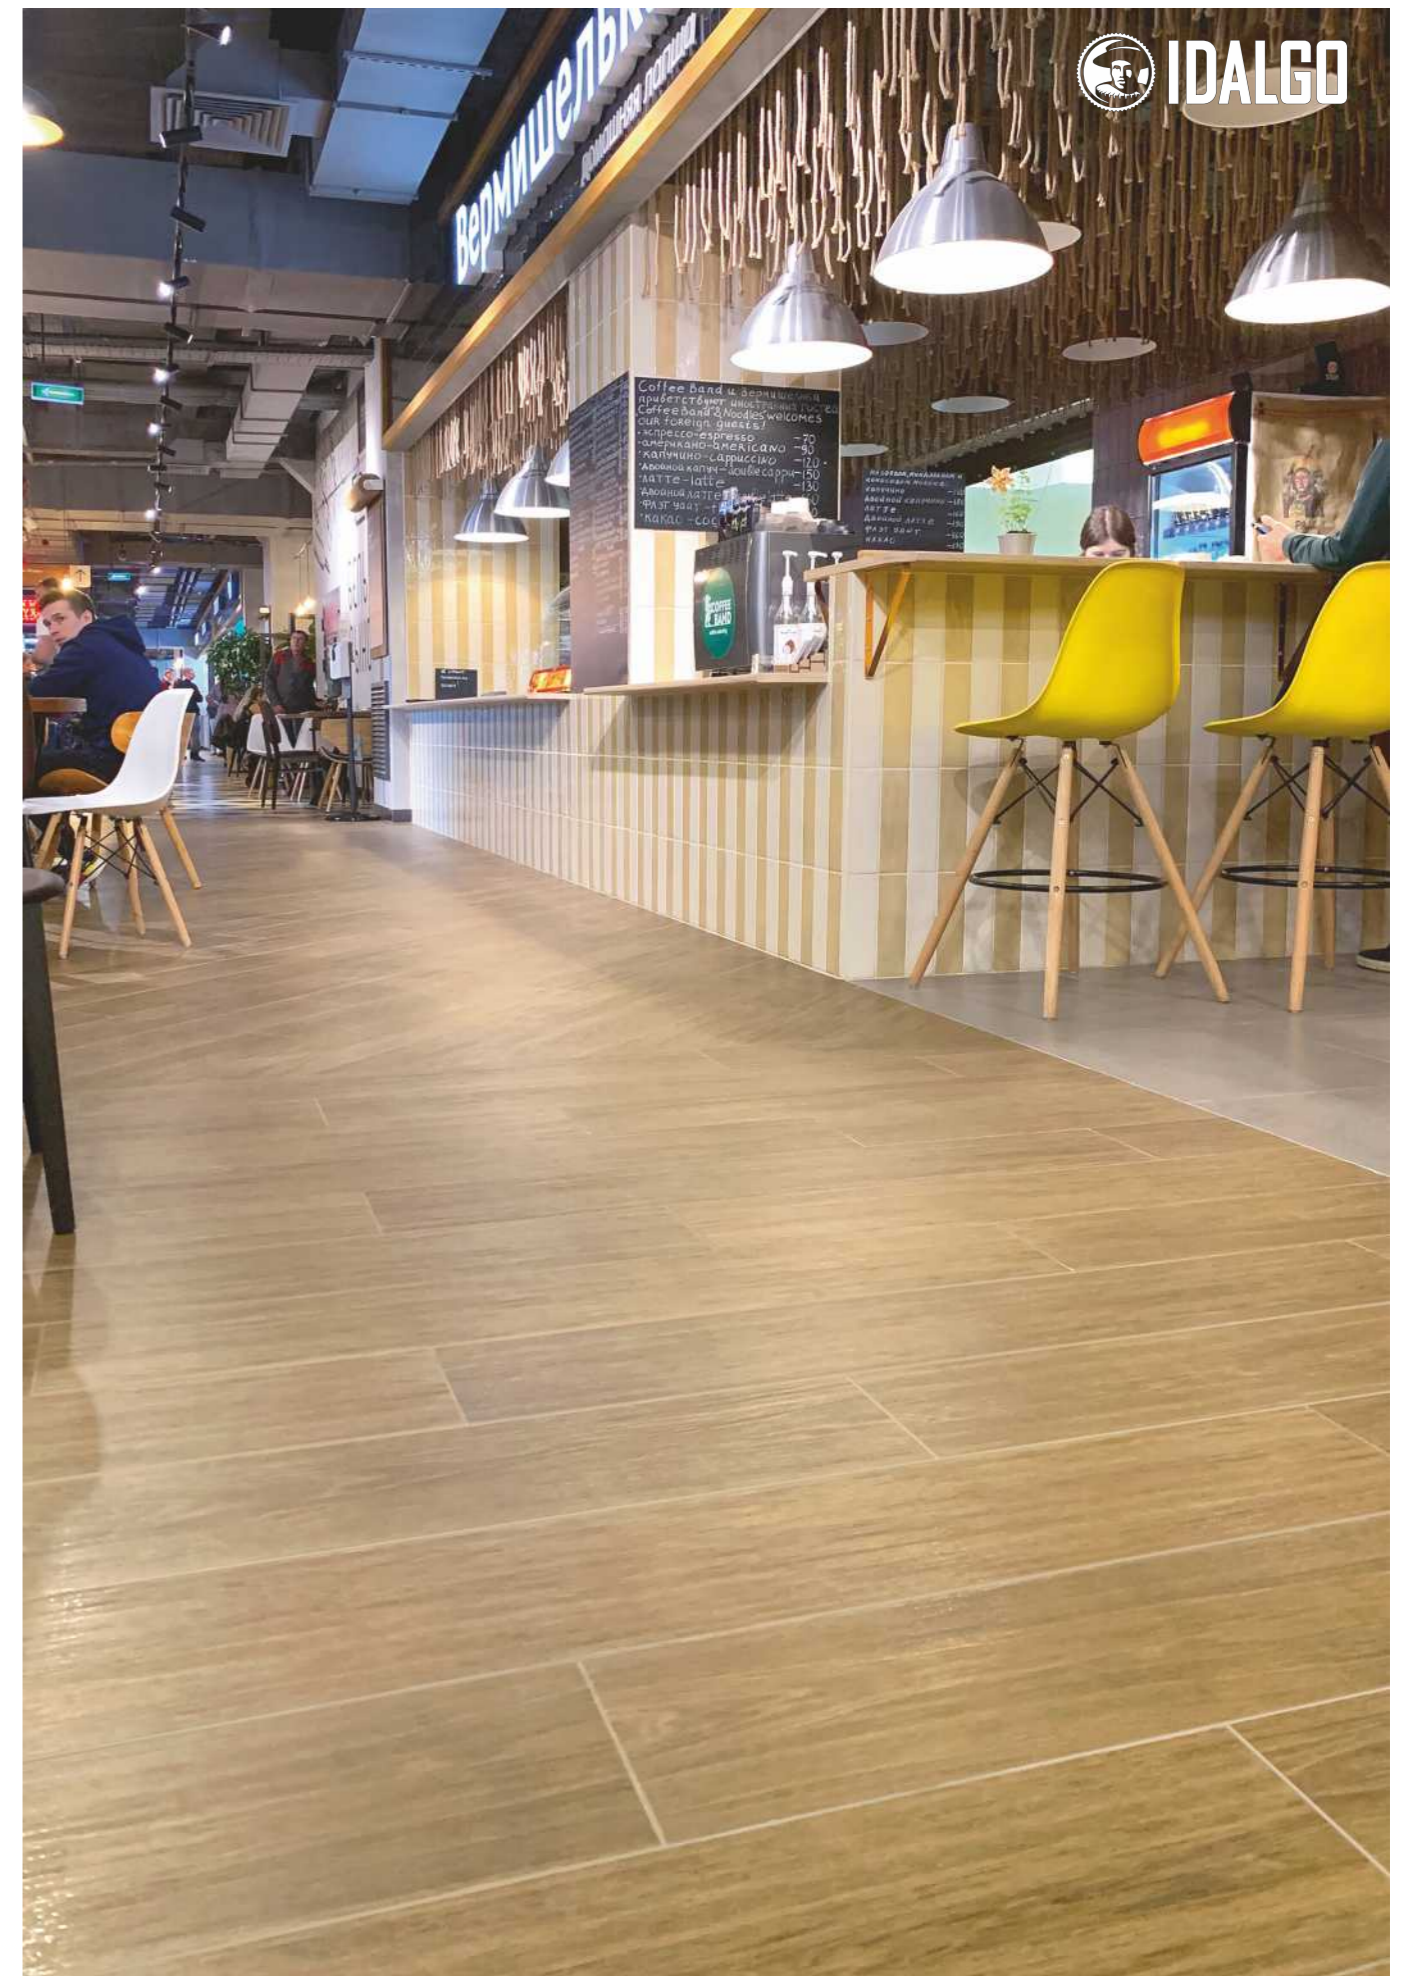

LMR мягкое лаппирование PEI 3 R 10

формат 1200x195 - 12 лиц