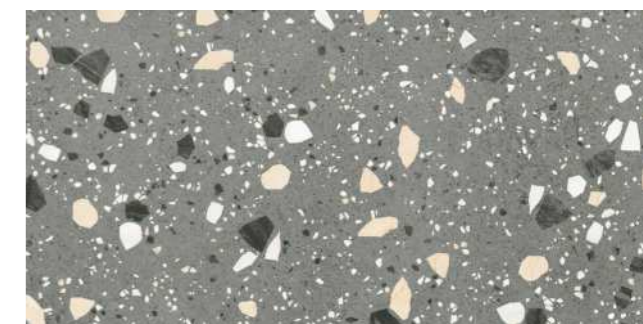

ГЕРДА Натура Светлый / **GERDA Natura Light** / 1200x600, 600x600 MR, LLR

ГЕРДА Белый / **GERDA White** / 1200x600 MR, LLR

ГЕРДА Карнавал / **GERDA Carnevale** / 1200x600 MR

ГЕРДА Фестиваль / **GERDA Festival** / 1200x600 MR