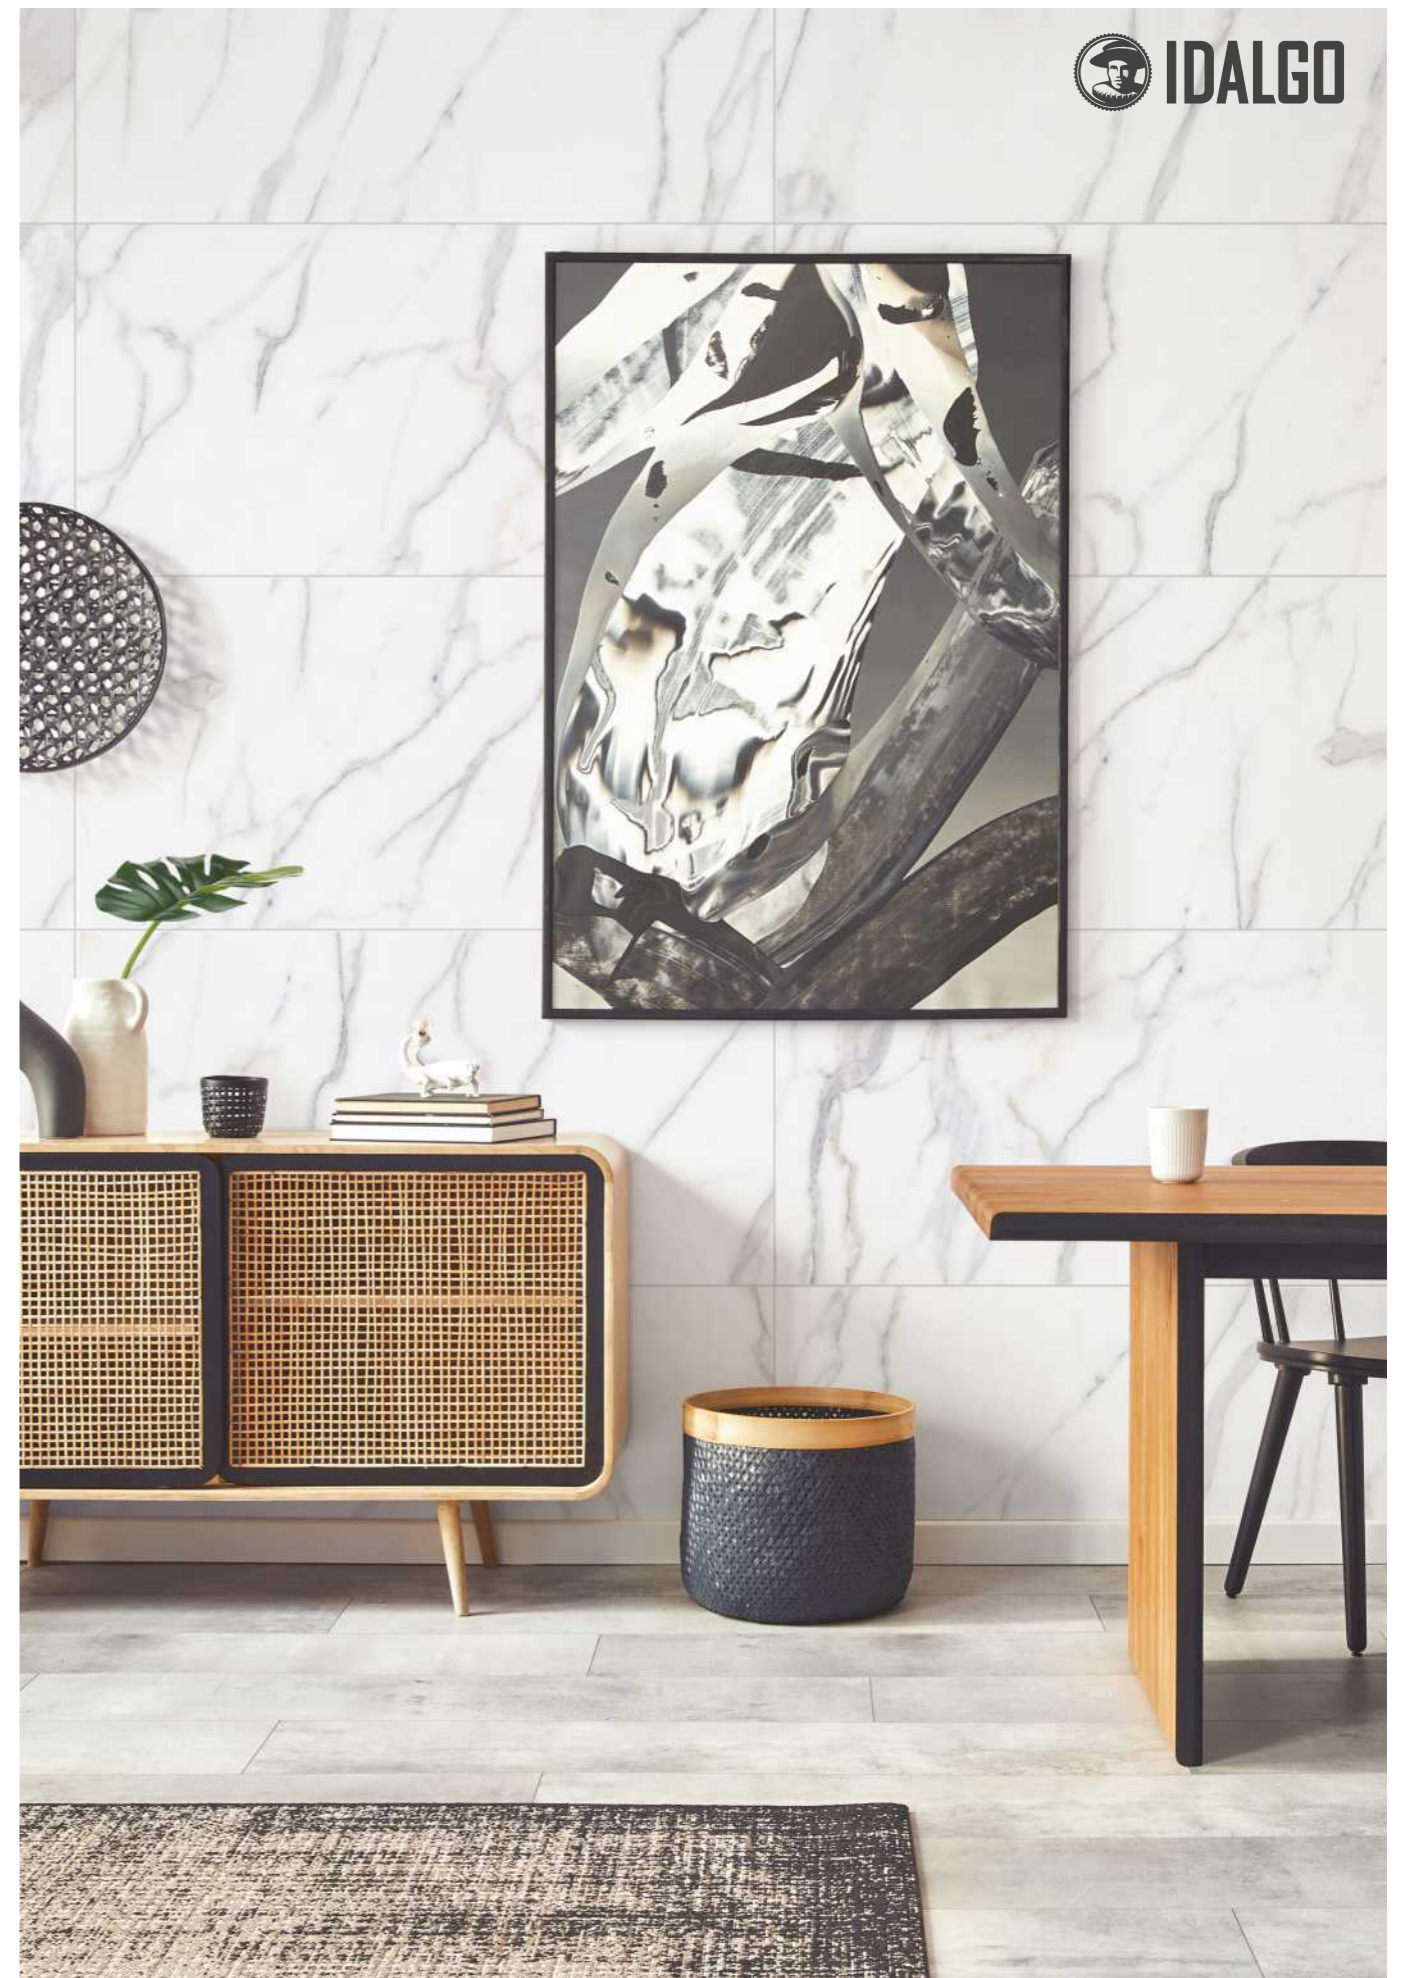

MR матовая поверхность	PEI 4 R 10
	LLR легкое лаппатирование	PEI 4 R 9

формат 1200x600 - 10 лиц

ПАЛЛИСАНДРО Классик / PALLISANDRO Classic / 1200x600 / MR, LLR