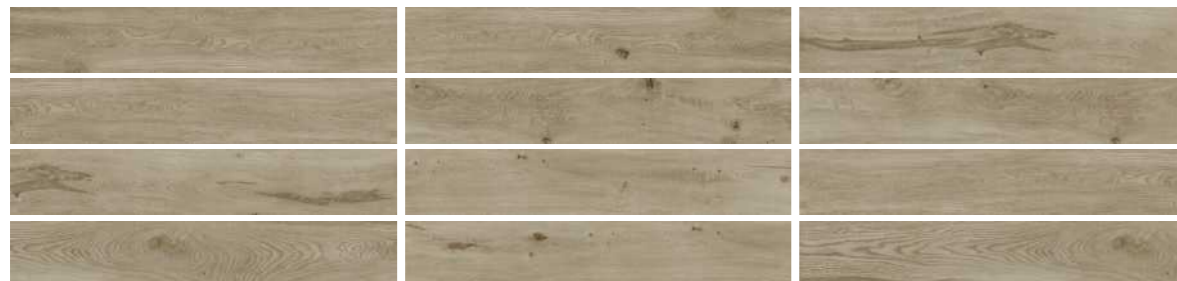

SR структурная поверхность | PEI 4 R 10

формат 1200x195 - 12 лиц