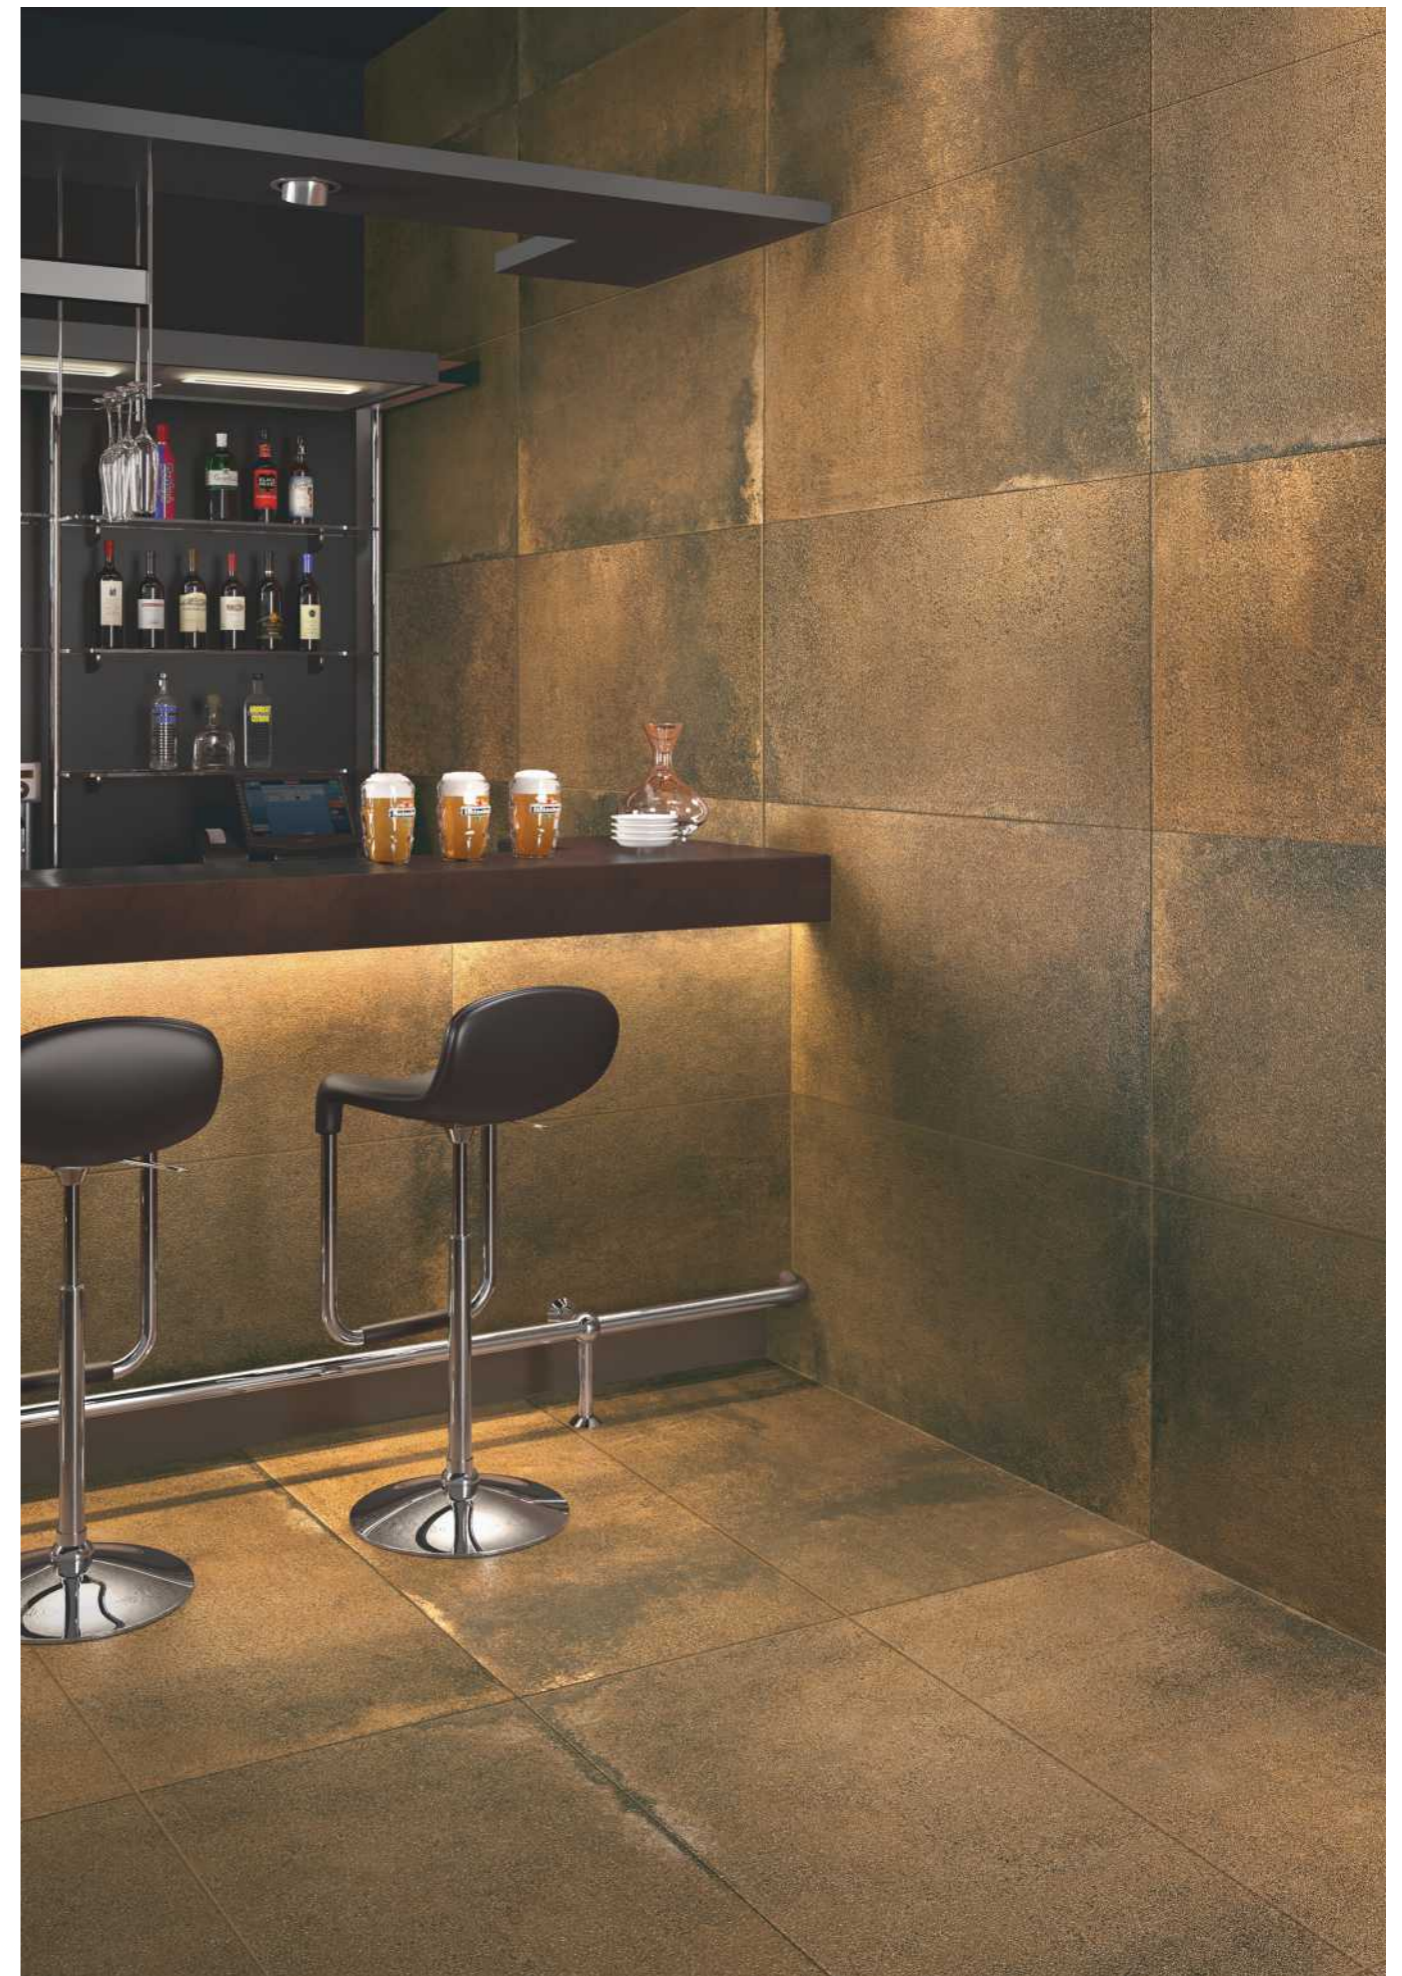

АРМОР КОБРЕ | ARMOR COBRE

LLR легкое лапатирование | PEI 3 R 9
формат 1200x600 - 8 лиц