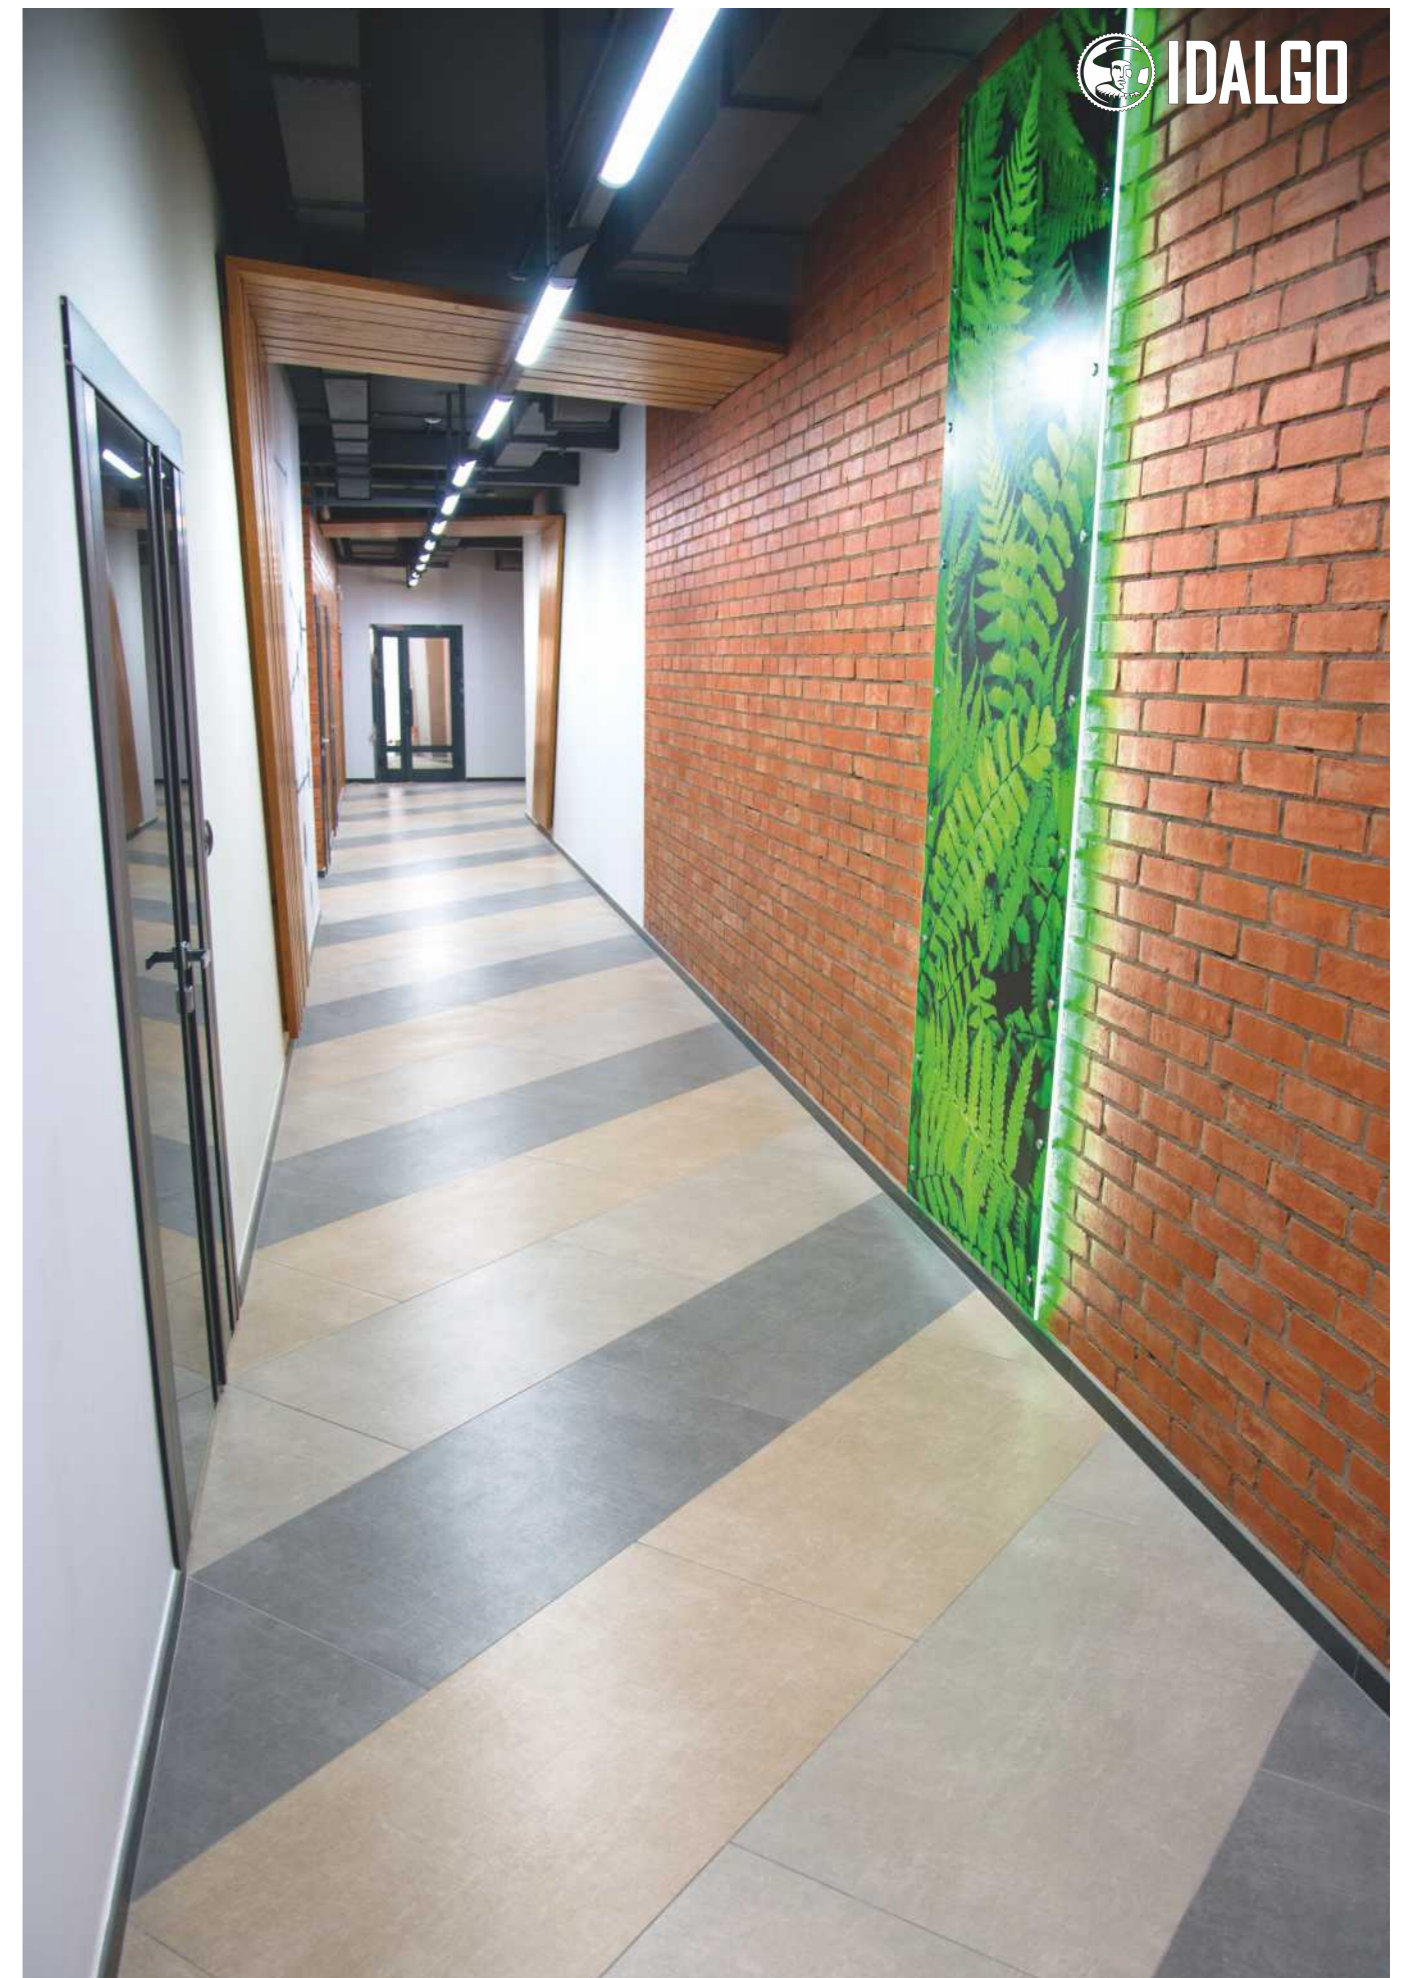

 **SR** структурная
поверхность | PEI 4
R 10
формат 1200x600 - 6 лиц

ЦЕМЕНТ КЛАССИК | CEMENT CLASSIC

ЦЕМЕНТ Классик / CEMENT Classic / 1200x600 SR

 **SR** структурная поверхность | PEI 4
R 10
формат 1200x600 - 6 лиц